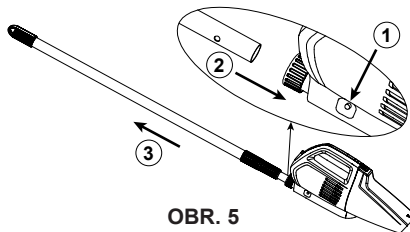

OBR. 3.1

OBR. 3.2

OBR. 3.3

3. Pripojte požadované príslušenstvo čistiacej hlavy na kryt telesa vysávača. Pozrite obr. (4).
Poznámka: Uistite sa, že šípka na kryte vysávača (3) ukazuje na šípku na vysávacej hlavici (4) alebo vysávacej hubici (5).

OBR. 4

4. Pripojte hliníkovú trúbku (8) stlačením pružinového tlačidla a zasunutím do rukoväte telesa vysávača (1). Skontrolujte, či tlačidlo „zapadne“ do otvorov. Nastavte dĺžku trubky uvoľnením, predĺžením a zaistením každého úseku. Pozrite obr. (5).