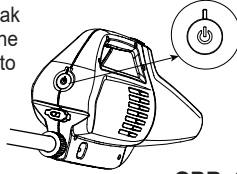

Návod na obsluhu:

1. Najprv sa uistite, že je nabíjacia zásuvka bezpečne zakrytá gumenou klapkou. Najprv stlačte tlačidlo napájania, rozsvieti sa kontrolka batérie. Potom umiestnite vysávač do vody. Upozorňujeme, že ak batéria nie je napájaná, motor vysávania prestane fungovať, ale kontrolka bude stále svietiť. V tomto momente musíte batériu nabíť. Pozrite obr. (6).

OBR. 6

Poznámka: Vždy vypnite tlačidlo napájania, keď sa zariadenie nepoužíva alebo počas dlhodobého skladovania, aby ste predišli poškodeniu batérie.

2. Opatrne „pozametajte“ povrch kúpeľa alebo bazénu a odstráňte nečistoty.
3. Pravidelne počas a po každom použití skontrolujte a vyprázdňte (mikro) filtračné vrecko.
4. Pre vybratie a vyprázdnenie (mikro) filtračného vrecka postupujte v opačnom poradí ako pri inštalácii.

Poznámka: Pred zmontovaním opláchnite záhradnou hadicou teleso vysávača, kryt a filtračné vrecká.

Údržba a Skladovanie:

1. Pred čistením, servisom a údržbou vypnite vysávač. Pravidelne kontrolujte všetky súčasti na známky poškodenia a namáhania. Poškodené súčasti ihneď vymeňte.
2. Vysávač rozoberte v opačnom poradí ako pri inštalácii. Vyčistite všetky komponenty s vodou a pred uskladnením sa uistite, že všetky komponenty sú dokonale suché.
3. Výrobok a príslušenstvo skladujte na suchom mieste s kontrolovanou teplotou v rozmedzí 0° - 40°C (32° - 104°F).
4. Na ochranu a predĺženie životnosti batérie sa pred dlhodobým skladovaním uistite, že je batéria nabitá a potom ju nabíjajte každé 3 mesiace.
5. Originálny obal môže byť použitý na skladovanie.

PROBLÉM	RIEŠENIE
VYSÁVAČ NEFUNGUJE	• Nabite výrobok a potom zapnite prístroj. Uistite sa, že je zapnuté tlačidlo napájania. • Udržujte teleso vysávača pod vodou.
SLABÉ NASÁVANIE	• Vyberte vhodné vrecko na filtrovanie a správne nainštalujte filtračné vrecká. • Pravidelne počas a po každom použití skontrolujte a vyprázdňte filtračné vrecká. • Skontrolujte, či sa vo vysávači nenachádza akýkoľvek piesok alebo usadeniny. • Skontrolujte, či nie je nabitie batérie príliš nízke. Ak je príliš nízke, nabite ju. • Obráťte sa na servisné stredisko Intex.
NEÚSPEŠNÉ NABÍJANIE	• Najskôr zapojte nabíjačku (nie je súčasťou dodávky) do sieťovej elektrickej zásuvky a potom zapojte kábel USB do nabíjacej zásuvky telesa vysávača. • Uistite sa, že kábel nabíjačky je bezpečne zasunutý do nabíjacej zásuvky, indikátor nabitia by mal svietiť.
NEČISTÍ BAZÉN	• Skontrolujte, či nie je nabitie batérie príliš nízke. Ak je príliš nízke, nabite ju. • Používajte správnu vysávaciu hlavu: veľkú vysávaciu kefovú hlavu použite na rovné otvorené povrchy a vysávaciu hubicu na rohy, schodíky a nerovné povrchy. • Použite správne filtračné vrecko, pozri časť „Inštalácia“. • Uistite sa, že vysávací hlavu alebo hubicu sú blízko povrchu steny alebo podlahy a znižte zametací pohyb a rýchlosť počas vysávania. • Štetiny hlavice vysávača sú opotrebované, vymeňte kefovú hlavu za novú. • V prípade veľkých škvŕn na stene bazéna sa odporúča vyprázdniť bazén a vyčistiť stenu jemným čistiacim prostriedkom.

TIETO POKYNY USCHOVAJTE